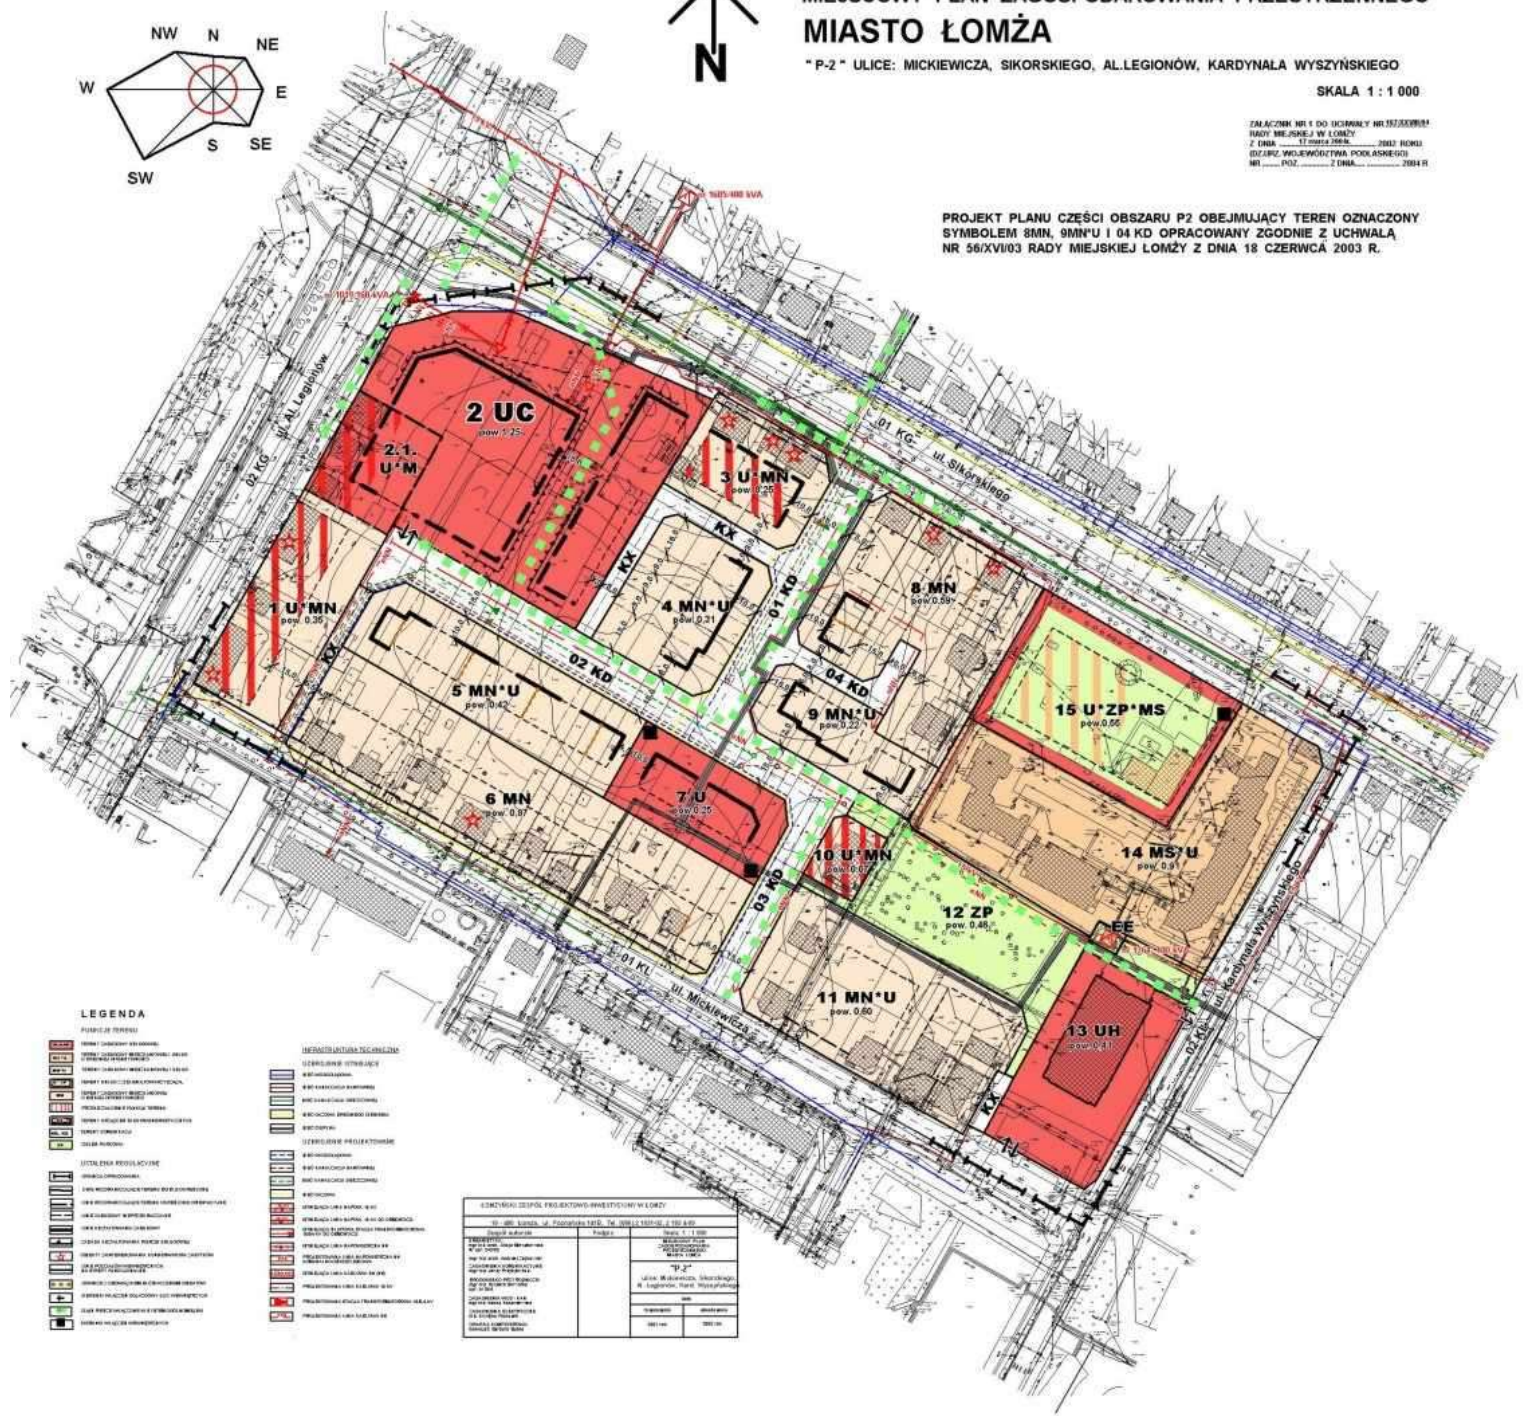

MIEJSKOWY PLAN ZAGOSPODAROWANIA PRZESTRZENNEGO MIASTO ŁOMŻA

"P-2" ULICE: MICKIEWICZA, SIKORSKIEGO, AL.LEGIONÓW, KARDYNAŁA WYSZYŃSKIEGO

SKALA 1 : 1 000

PROJEKT PLANU CZĘŚCI OBSZARU P2 OBEJMUJĄCY TEREN OZNACZONY
SYMBOLEM 8MN, 9MN*U I 04 KD OPRACOWANY ZGODNIE Z UCHWAŁĄ
NR 56/XVI/03 RADY MIEJSKIEJ ŁOMŻY Z DNIA 18 CZERWCA 2003 R.

LEGENDA