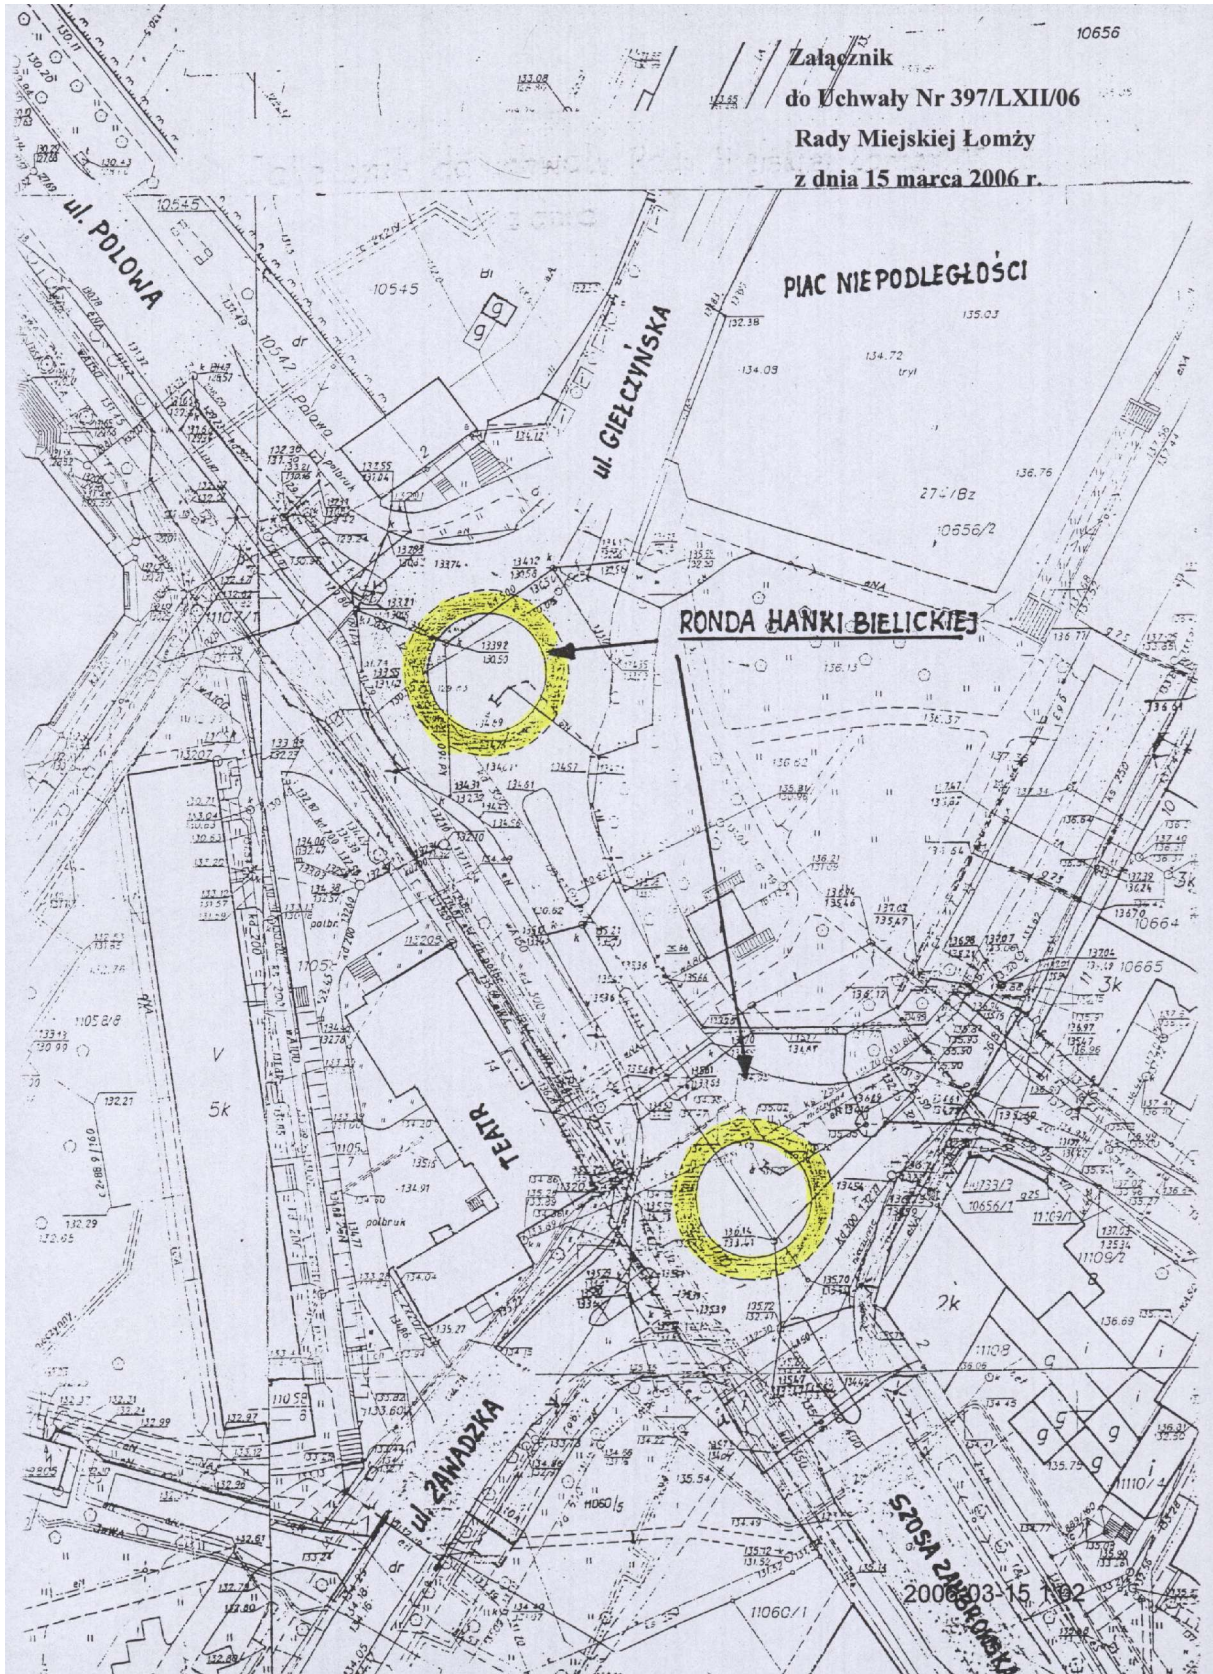

Załącznik
do Uchwały Nr 397/LXII/06
Rady Miejskiej Łomży
z dnia 15 marca 2006 r.

Przewodniczący
Rady Miejskiej Łomży
Maciej Głaz