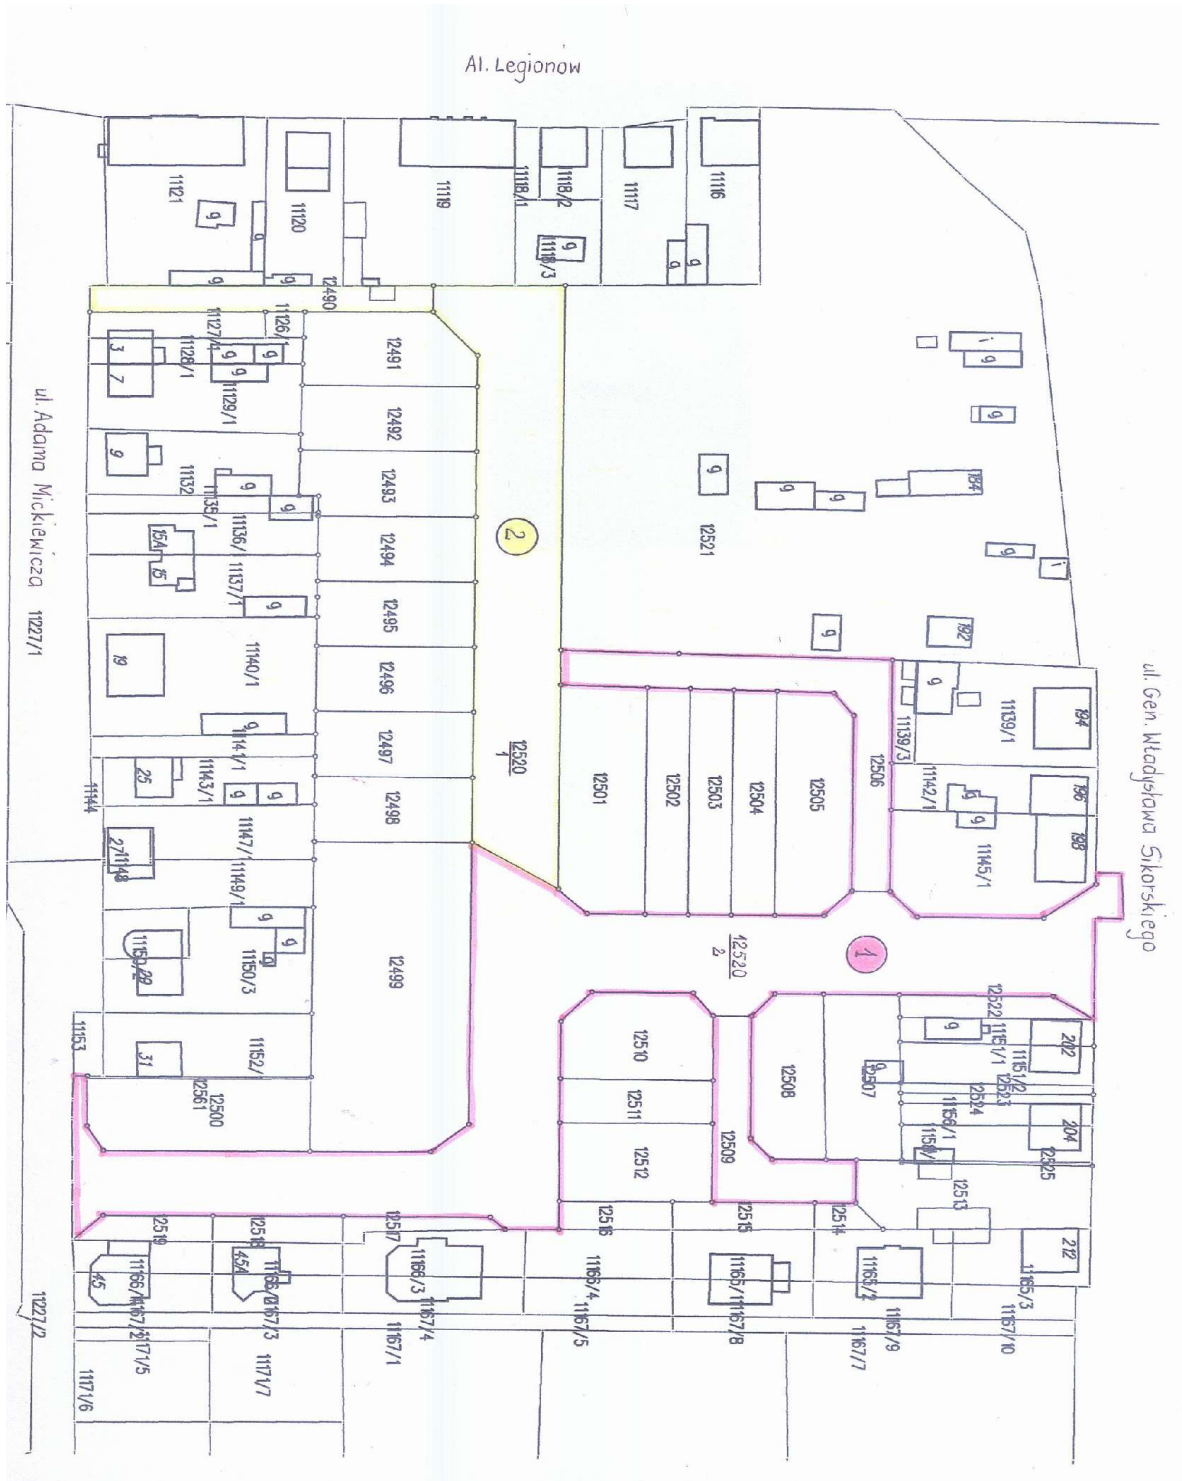

Załącznik  
do Uchwały Nr 438/LXVII/06  
Rady Miejskiej Łomży  
z dnia 28 czerwca 2006 r.

Przewodniczący Rady Miejskiej Łomży  
Maciej Głaz